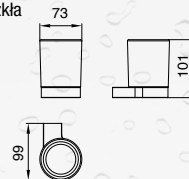

UCHWYT ZE SZKŁANKĄ

DOR-97050

- materiał: mosiądz
- wykończenie: chrom
- szklanka wykonana z matowego szkła

WIESZAK NA RĘCZNIKI PROSTOKĄTNY

DOR-97041

- materiał: mosiądz
- wykończenie: chrom