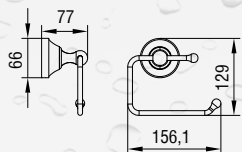

UCHWYT NA PAPIER TOALETOWY

NIK-57060

- materiał: mosiądz
- wykończenie: chrom
- biała wstawka
  wykonana z porcelany