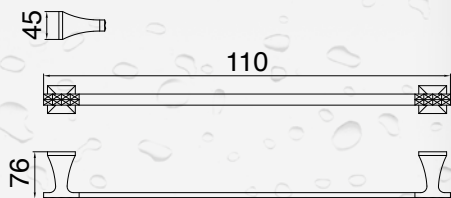

WIESZAK NA RĘCZNIKI POJEDYŃCZY

PAN-86020

- materiał: mosiądz
- wykończenie: chrom