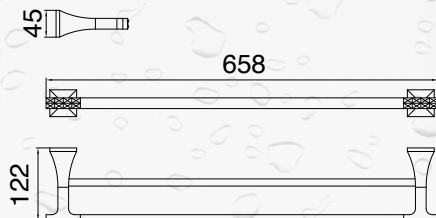

WIESZAK NA RĘCZNIKI PODWÓJNY

PAN-86022

- materiał: mosiądz
- wykończenie: chrom