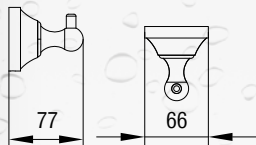

AKCESORIA ŁAZIENKOWE seria NIKOLAS

HACZYK POJEDYŃCZY NIK-57001

- materiał: mosiądz
- wykończenie: chrom
- biała wstawka wykonana z porcelany