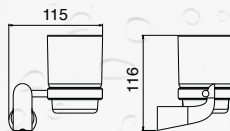

UCHWYT ZE SZKŁANKĄ EMI-85050

- materiał: mosiądz
- wykończenie: chrom
- biała szklanka wykonana z porcelany