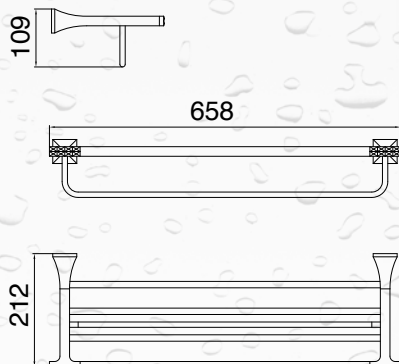

PÓŁKA NA RĘCZNIKI Z RELINGIEM

PAN-86012

- materiał: mosiądz
- wykończenie: chrom