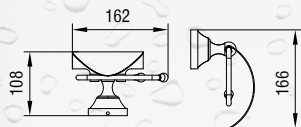

UCHWYT NA PAPIER TOALETOWY Z KLAPKĄ

NIK-57062

- materiał: mosiądz
- wykończenie: chrom
- biała wstawka
  wykonana z porcelany