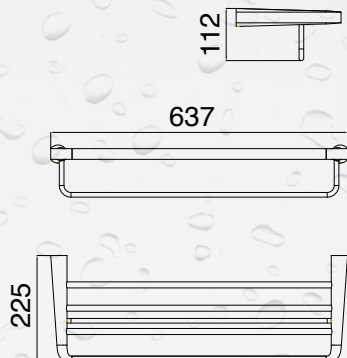

## PÓŁKA NA RĘCZNIKI Z RELINGIEM

EMI-85012

- materiał: mosiądz
- wykończenie: chrom