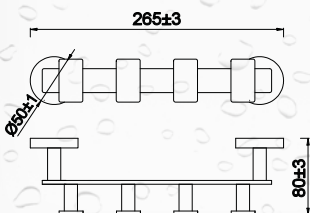

HACZYK POCZWÓRNY HUG-083

- materiał: mosiądz
- wykończenie: chrom