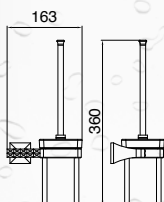

UCHWYT NA PAPIER TOALETOWY

PAN-86060

- materiał: mosiądz
- wykończenie: chrom

UCHWYT NA PAPIER TOALETOWY Z KLAPKĄ

PAN-86062

- materiał: mosiądz
- wykończenie: chrom

SZCZOTKA WC WISZĄCA

PAN-86090

- materiał: mosiądz
- wykończenie: chrom
- pojemnik wykonany z matowego szkła,
  zamykany pochromowanym wieczkiem