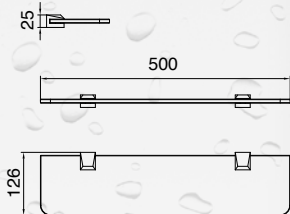

PÓŁKA SZKLANA

ROK-87080

- materiał: mosiądz
- wykończenie: chrom
- szkło matowe