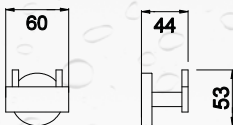

HACZYK PODWÓJNY HUG-002

- materiał: mosiądz
- wykończenie: chrom