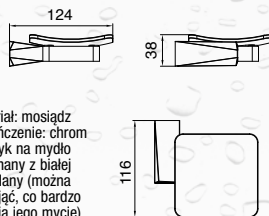

MYDELNICZKA NAŚCIENNA ROK-87070

- materiał: mosiądz
- wykończenie: chrom
- talerzyk na mydło wykonany z białej porcelany (można go zdjąć, co bardzo ułatwia jego mycie)