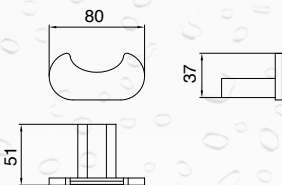

HACZYK PODWÓJNY

LIW-56002

- materiał: mosiądz
- wykończenie: chrom