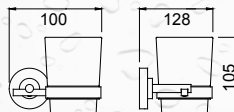

AKCESORIA ŁAZIENKOWE seria HUGO

HACZYK POJEDYŃCZY HUG-001

- materiał: mosiądz
- wykończenie: chrom

HACZYK PODWÓJNY HUG-002

- materiał: mosiądz
- wykończenie: chrom

HACZYK POCZWÓRNY HUG-083

- materiał: mosiądz
- wykończenie: chrom

MYDELNICZKA NAŚCIENNA HUG-004

- materiał: mosiądz
- wykończenie: chrom
- biała mydelniczka wykonana z porcelany

MYDELNICZKA KABINOWA HUG-005

- materiał: mosiądz
- wykończenie: chrom

DOZOWNIK MYDŁA Z UCHWYTEM ŚCIENNYM HUG-020

- materiał: mosiądz
- wykończenie: chrom
- biały pojemnik dozownika wykonany z porcelany

UCHWYT ZE SZKŁANKĄ HUG-011

- materiał: mosiądz
- wykończenie: chrom
- biała szklanka wykonana z porcelany