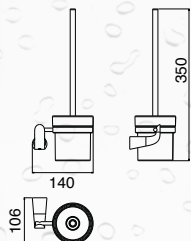

SZCZOTKA WC WISZĄCA

EMI-85090

- materiał: mosiądz
- wykończenie: chrom
- biały pojemnik na szczotkę wykonany z porcelany