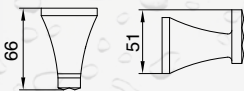

HACZYK POJEDYŃCZY PAN-86030

- materiał: mosiądz
- wykończenie: chrom