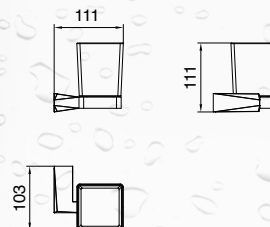

AKCESORIA ŁAZIENKOWE do serii ROK

HACZYK POJEDYŃCZY ROK-87030

- materiał: mosiądz
- wykończenie: chrom

DOZOWNIK MYDŁA Z UCHWYTEM SCIENNYM ROK-87072

- materiał: mosiądz
- wykończenie: chrom
- pojemnik dozownika wykonany z matowego szkła

MYDELNICZKA NAŚCIENNA ROK-87070

- materiał: mosiądz
- wykończenie: chrom
- talerzyk na mydło wykonany z białej porcelany (można go zdjąć, co bardzo ułatwia jego mycie)

MYDELNICZKA NAŚCIENNA PRYSZNICOWA ROK-87071

- materiał: mosiądz
- wykończenie: chrom
- doskonale się sprawdza w kabinie prysznicowej

WIESZAK NA RĘCZNIKI PROSTOKĄTNY ROK-87040

- materiał: mosiądz
- wykończenie: chrom

UCHWYT ZE SZKLANKĄ ROK-87050

- materiał: mosiądz
- wykończenie: chrom
- szklanka wykonana z białej porcelany