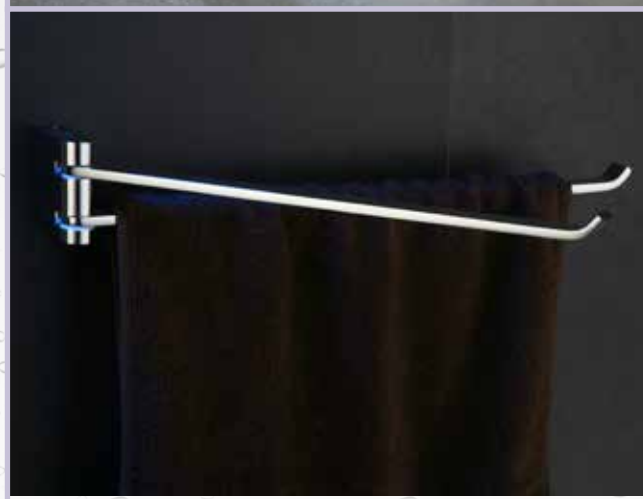

## WIESZAK NA RĘCZNIKI POJEDYŃCZY

LIW-56020

- materiał: mosiądz
- wykończenie: chrom

## WIESZAK NA RĘCZNIKI DWURAMIENNY

LIW-56025

- materiał: mosiądz
- wykończenie: chrom