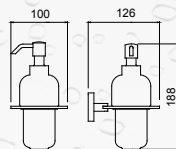

UCHWYT ZE SZKŁANKĄ HUG-011

- materiał: mosiądz
- wykończenie: chrom
- biała szklanka wykonana z porcelany