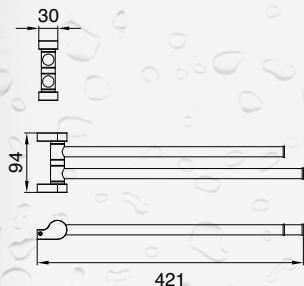

WIESZAK NA RĘCZNIKI DWURAMIENNY DOR-97025

- materiał: mosiądz
- wykończenie: chrom