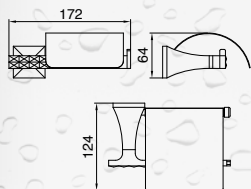

UCHWYT NA PAPIER TOALETOWY Z KLAPKĄ

PAN-86062

- materiał: mosiądz
- wykończenie: chrom

SZCZOTKA WC WISZĄCA

PAN-86090

- materiał: mosiądz
- wykończenie: chrom
- pojemnik wykonany z matowego szkła,
  zamykany pochromowanym wieczkiem