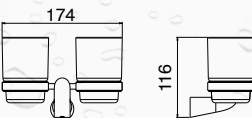

UCHWYT Z DWOMA SZKŁANKAMI EMI-85052

- materiał: mosiądz
- wykończenie: chrom
- białe szklanki wykonane z porcelany