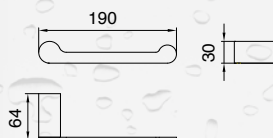

UCHWYT NA PAPIER TOALETOWY DOR-97060

- materiał: mosiądz
- wykończenie: chrom