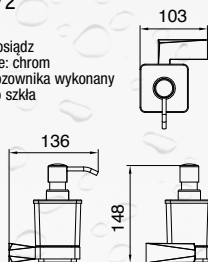

DOZOWNIK MYDŁA Z UCHWYTEM SCIENNYM ROK-87072

- materiał: mosiądz
- wykończenie: chrom
- pojemnik dozownika wykonany z matowego szkła