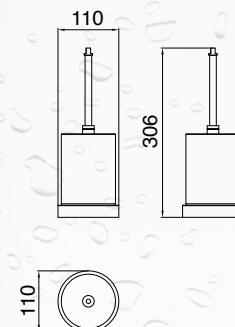

SZCZOTKA WC STOJĄCA

LIW-56091

- materiał: mosiądz
- wykończenie: chrom
- biały pojemnik na szczotkę wykonany z porcelany