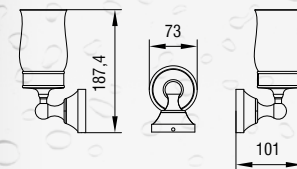

UCHWYT ZE SZKŁANKĄ NIK-57050

- materiał: mosiądz
- wykończenie: chrom
- biała wstawka wykonana z porcelany