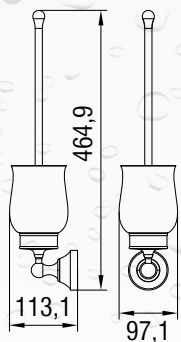

SZCZOTKA WC WISZĄCA

NIK-57090

- materiał: mosiądz
- wykończenie: chrom
- biała wstawka
  wykonana z porcelany