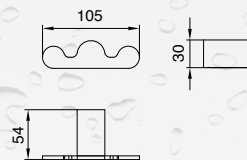

HACZYK PODWÓJNY

DOR-97032

- materiał: mosiądz
- wykończenie: chrom