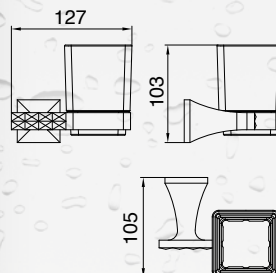

UCHWYT ZE SZKŁANKĄ PAN-86050

- materiał: mosiądz
- wykończenie: chrom
- kubek wykonany z matowego szkła