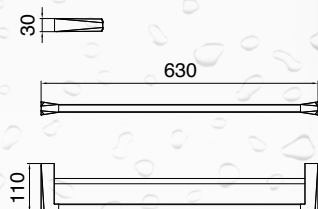

WIESZAK NA RĘCZNIKI PODWÓJNY

ROK-87022

- materiał: mosiądz
- wykończenie: chrom