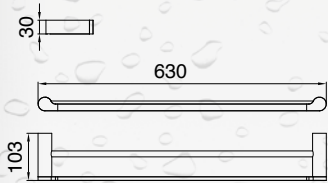

WIESZAK NA RĘCZNIKI PODWÓJNY

DOR-97022