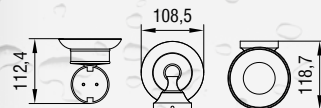

MYDELNICZKA NAŚCIENNA NIK-57070

- materiał: mosiądz
- wykończenie: chrom
- biała wstawka wykonana z porcelany