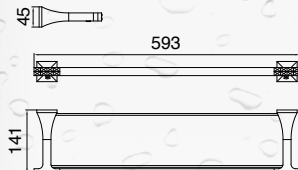

PÓŁKA SZKLANA PAN-86080

- materiał: mosiądz
- wykończenie: chrom
- szkło matowe