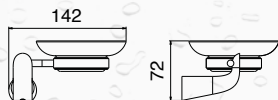

MYDELNICZKA NAŚCIENNA EMI-85070

- materiał: mosiądz
- wykończenie: chrom
- biała mydelniczka wykonana z porcelany