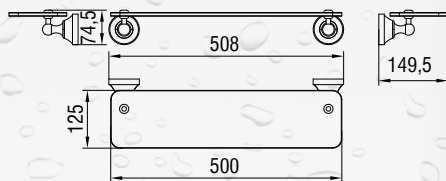

PÓŁKA SZKLANA

NIK-57083

- materiał: mosiądz
- wykończenie: chrom
- białe wstawki wykonane z porcelany