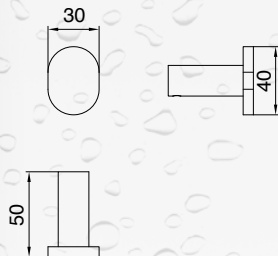

HACZYK POJEDYŃCZY

LIW-56001

- materiał: mosiądz
- wykończenie: chrom