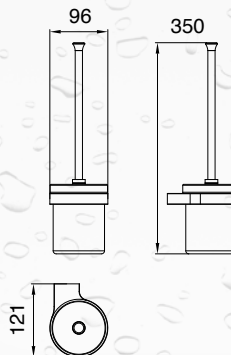

WIESZAK NA RĘCZNIKI DWURAMIENNY DOR-97025

- materiał: mosiądz
- wykończenie: chrom

UCHWYT NA PAPIER TOALETOWY DOR-97060

- materiał: mosiądz
- wykończenie: chrom

UCHWYT NA PAPIER TOALETOWY Z KLAPKĄ DOR-97062

- materiał: mosiądz
- wykończenie: chrom

SZCZOTKA WC WISZĄCA DOR-97090

- materiał: mosiądz
- wykończenie: chrom
- pojemnik na szczotkę wykonany z matowego szkła