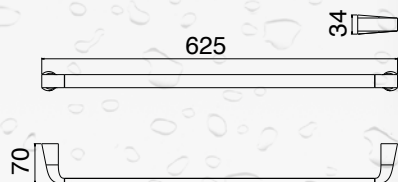

WIESZAK NA RĘCZNIKI POJEDYŃCZY

EMI-85020

- materiał: mosiądz
- wykończenie: chrom