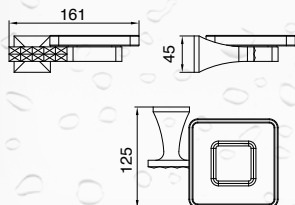

MYDELNICZKA NAŚCIENNA PAN-86070

- materiał: mosiądz
- wykończenie: chrom
- talerzyk mydelniczki wykonany z matowego szkła
- możliwość zdjęcia talerzyka, co bardzo ułatwia jego mycie