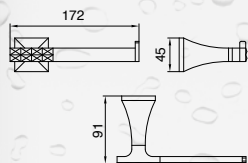

UCHWYT NA PAPIER TOALETOWY

PAN-86060

- materiał: mosiądz
- wykończenie: chrom