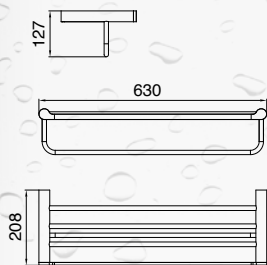

PÓŁKA NA RĘCZNIKI Z RELINGIEM

DOR-97012