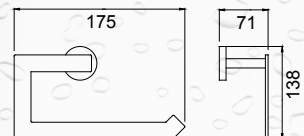

UCHWYT NA PAPIER TOALETOWY

HUG-027

- materiał: mosiądz
- wykończenie: chrom