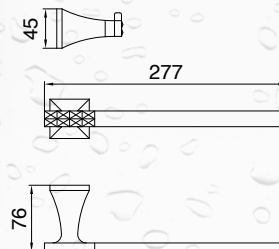

WIESZAK NA RĘCZNIKI PROSTOKĄTNY PAN-86040

- materiał: mosiądz
- wykończenie: chrom