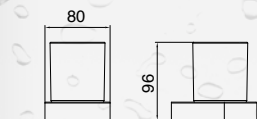

UCHWYT ZE SZKLANKĄ

LIW-56050

- materiał: mosiądz
- wykończenie: chrom
- biała szklanka wykonana z porcelany