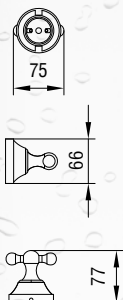

HACZYK PODWÓJNY NIK-57002

- materiał: mosiądz
- wykończenie: chrom
- biała wstawka wykonana z porcelany