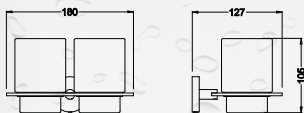

UCHWYT Z DWOMA SZKLANKAMI

HUG-016

- materiał: mosiądz
- wykończenie: chrom
- białe szklanki wykonane z porcelany