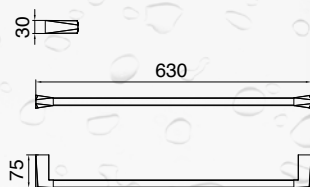

WIESZAK NA RĘCZNIKI POJEDYŃCZY

ROK-87020

- materiał: mosiądz
- wykończenie: chrom