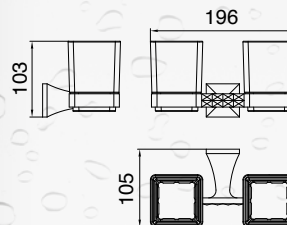

UCHWYT Z DWOMA SZKŁANKAMI PAN-86052

- materiał: mosiądz
- wykończenie: chrom
- kubki wykonane z matowego szkła