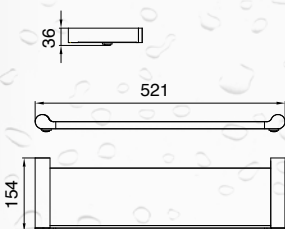

## PÓŁKA SZKLANA

DOR-97080

- materiał: mosiądz
- wykończenie: chrom
- szkło matowe