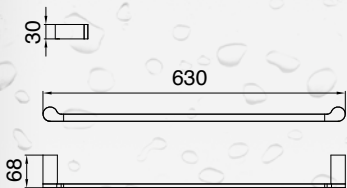

WIESZAK NA RĘCZNIKI POJEDYŃCZY

DOR-97020