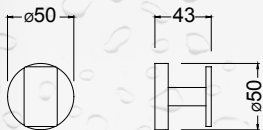

AKCESORIA ŁAZIENKOWE seria HUGO

HACZYK POJEDYŃCZY HUG-001

- materiał: mosiądz
- wykończenie: chrom