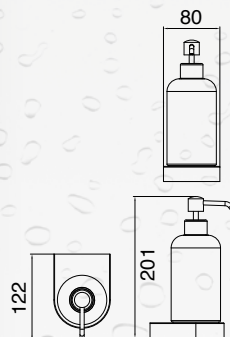

HACZYK POJEDYŃCZY

LIW-56001

- materiał: mosiądz
- wykończenie: chrom