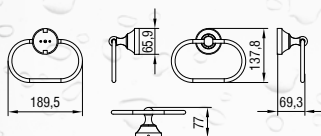

WIESZAK NA RĘCZNIKI OWAŁNY NIK-57047

- materiał: mosiądz
- wykończenie: chrom
- biała wstawka wykonana z porcelany