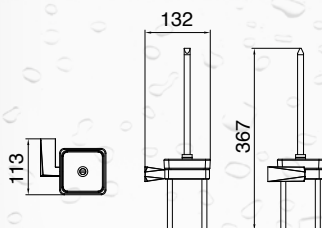

**SZCZOTKA
WC WISZĄCA**
ROK-87090

- materiał:
  mosiądz
- wykończenie:
  chrom