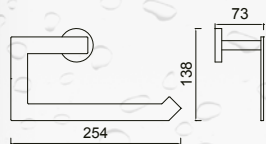

WIESZAK NA RĘCZNIKI

HUG-025

- materiał: mosiądz
- wykończenie: chrom