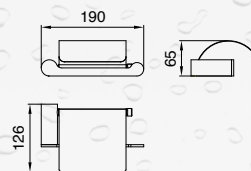

UCHWYT NA PAPIER TOALETOWY Z KLAPKĄ DOR-97062

- materiał: mosiądz
- wykończenie: chrom

SZCZOTKA WC WISZĄCA DOR-97090

- materiał: mosiądz
- wykończenie: chrom
- pojemnik na szczotkę wykonany z matowego szkła