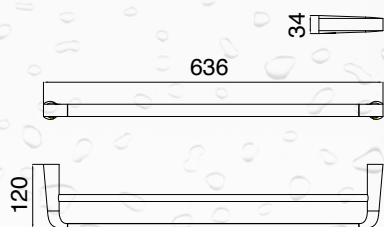

WIESZAK NA RĘCZNIKI PODWÓJNY

EMI-85022

- materiał: mosiądz
- wykończenie: chrom