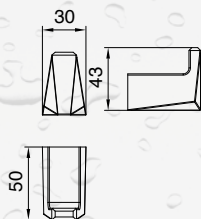

AKCESORIA ŁAZIENKOWE do serii ROK

HACZYK POJEDYŃCZY ROK-87030

- materiał: mosiądz
- wykończenie: chrom