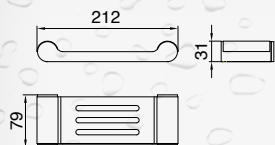

AKCESORIA ŁAZIENKOWE

seria DOREO

MYDELNICZKA NAŚCIENNA PRYSZNICOWA

DOR-97071

- materiał: mosiądz
- wykończenie: chrom
- możliwość zdjęcia wierzchniej części mydelniczki, co bardzo ułatwia jej mycie