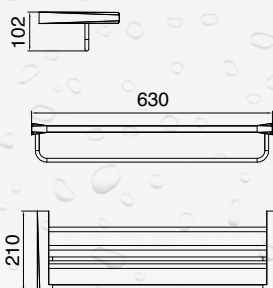

PÓŁKA NA RĘCZNIKI Z RELINGIEM

ROK-87012

- materiał: mosiądz
- wykończenie: chrom