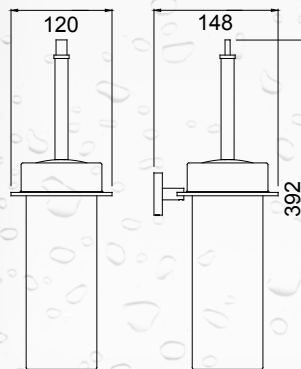

## PÓŁKA NA RĘCZNIKI Z RELINGIEM

HUG-042

- materiał: mosiądz
- wykończenie: chrom

## SZCZOTKA WC WISZĄCA

HUG-031

- materiał: mosiądz
- wykończenie: chrom
- biały pojemnik na szczotkę wykonany z porcelany
- chromowane wieczko zakrywające szczotkę

Oferta skrócona, zobacz więcej na:

[www.bluewater.pl](http://www.bluewater.pl)