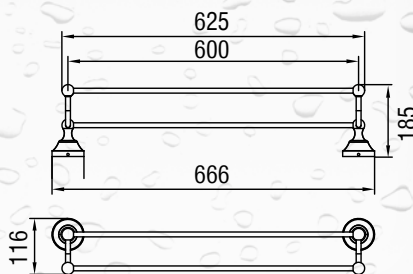

WIESZAK NA RĘCZNIKI PODWÓJNY

NIK-57022

- materiał: mosiądz
- wykończenie: chrom
- białe wstawki wykonane z porcelany