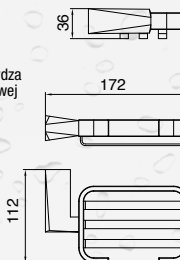

MYDELNICZKA NAŚCIENNA PRYSZNICOWA ROK-87071

- materiał: mosiądz
- wykończenie: chrom
- doskonale się sprawdza w kabinie prysznicowej