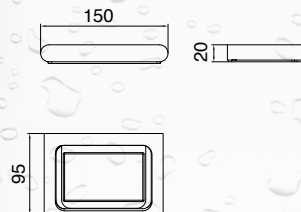

### MYDELNICZKA NAŚCIENNA

LIW-56070

- materiał: mosiądz
- wykończenie: chrom
- talerzyk mydelniczki wykonany ze szkła transparentnego
- możliwość wyjęcia talerzyka, co bardzo ułatwia jego mycie