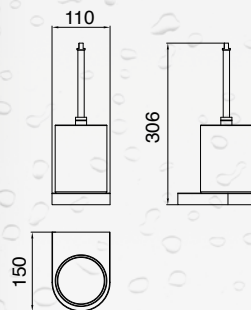

SZCZOTKA WC WISZĄCA

LIW-56090

- materiał: mosiądz
- wykończenie: chrom
- biały pojemnik na szczotkę wykonany z porcelany