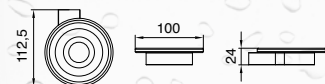

MYDELNICZKA NAŚCIENNA

DOR-97070

- materiał: mosiądz
- wykończenie: chrom
- talerzyk mydelniczki wykonany z matowego szkła
- możliwość wyjęcia talerzyka, co bardzo ułatwia jego mycie