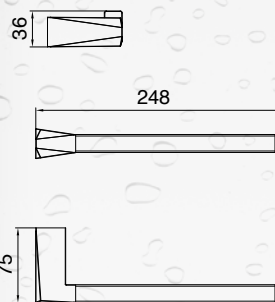

WIESZAK NA RĘCZNIKI PROSTOKĄTNY ROK-87040

- materiał: mosiądz
- wykończenie: chrom

UCHWYT ZE SZKLANKĄ ROK-87050

- materiał: mosiądz
- wykończenie: chrom
- szklanka wykonana z białej porcelany