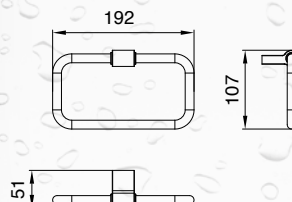

AKCESORIA ŁAZIENKOWE

seria DOREO

MYDELNICZKA NAŚCIENNA PRYSZNICOWA

DOR-97071

- materiał: mosiądz
- wykończenie: chrom
- możliwość zdjęcia wierzchniej części mydelniczki, co bardzo ułatwia jej mycie

MYDELNICZKA NAŚCIENNA

DOR-97070

- materiał: mosiądz
- wykończenie: chrom
- talerzyk mydelniczki wykonany z matowego szkła
- możliwość wyjęcia talerzyka, co bardzo ułatwia jego mycie

HACZYK PODWÓJNY

DOR-97032

- materiał: mosiądz
- wykończenie: chrom

UCHWYT ZE SZKŁANKĄ

DOR-97050

- materiał: mosiądz
- wykończenie: chrom
- szklanka wykonana z matowego szkła

WIESZAK NA RĘCZNIKI PROSTOKĄTNY

DOR-97041

- materiał: mosiądz
- wykończenie: chrom